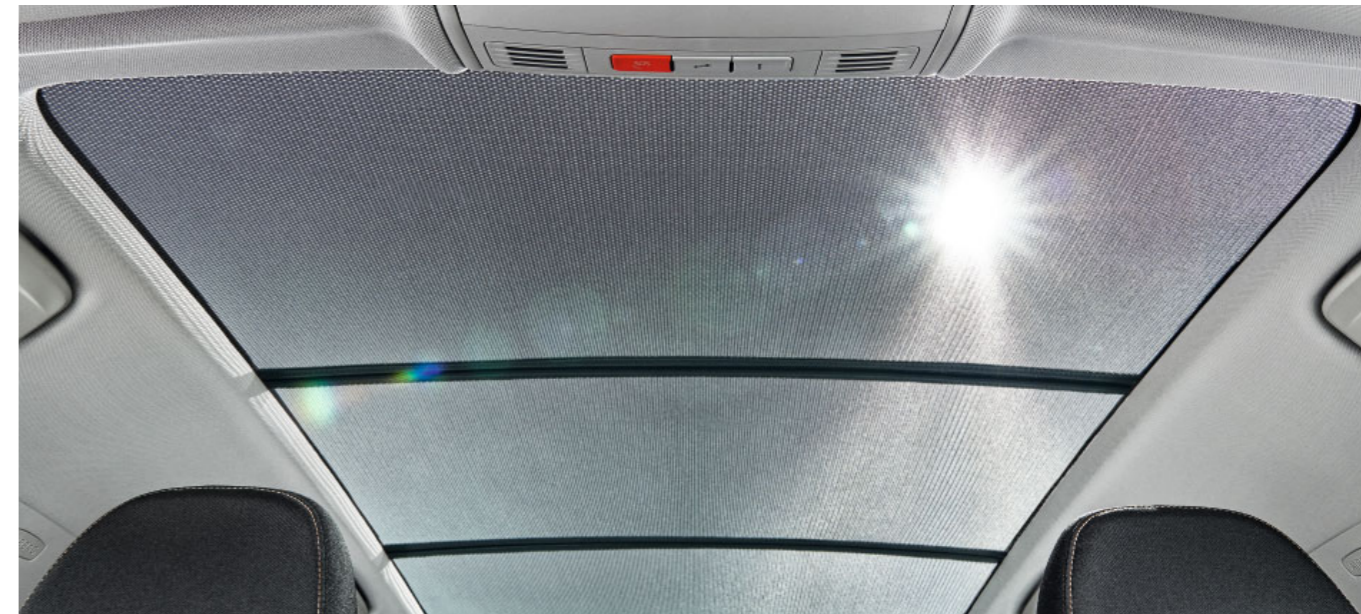

Protective door sill foils – transparent

6VA 071 310A | rear

Sun shade – panoramic sunroof

6VA 064 365

Loading edge protection foil

6VE 061 197

Smart holder – multimedia holder

3V0 061 129